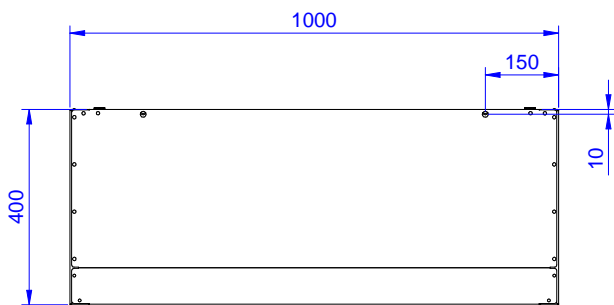

### Lisävarusteet

- Led-valaisimet seinäkaappeihin (1000-1200mm) PNC 850709
- Led-valaisimet seinäkaappeihin (1400-1800mm) PNC 850710

HYVÄKSYNTÄ: \_\_\_\_\_

Edestä

Sivulta

Päältä

### Avaintieto

Ulkomitat, leveys:	
133256 (PA1000LCN)	1000 mm
Ulkomitat, syvyys:	400 mm
Ulkomitat, korkeus:	650 mm