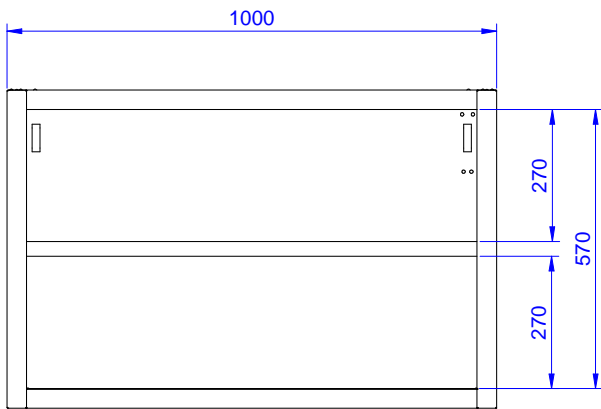

Edestä

Sivulta