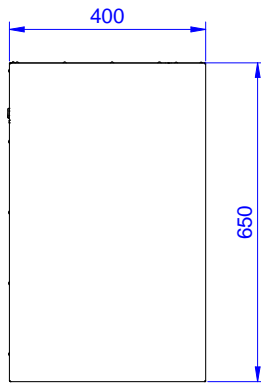

### Lisävarusteet

- Led-valaisimet seinäkaappeihin (1000-1200mm) PNC 850709
- Led-valaisimet seinäkaappeihin (1400-1800mm) PNC 850710

HYVÄKSYNTÄ: \_\_\_\_\_

Edestä

Sivulta

Päältä

### Avaintieto

Ulkomitat, leveys:	
133256 (PA1000LCN)	1000 mm
Ulkomitat, syvyys:	400 mm
Ulkomitat, korkeus:	650 mm